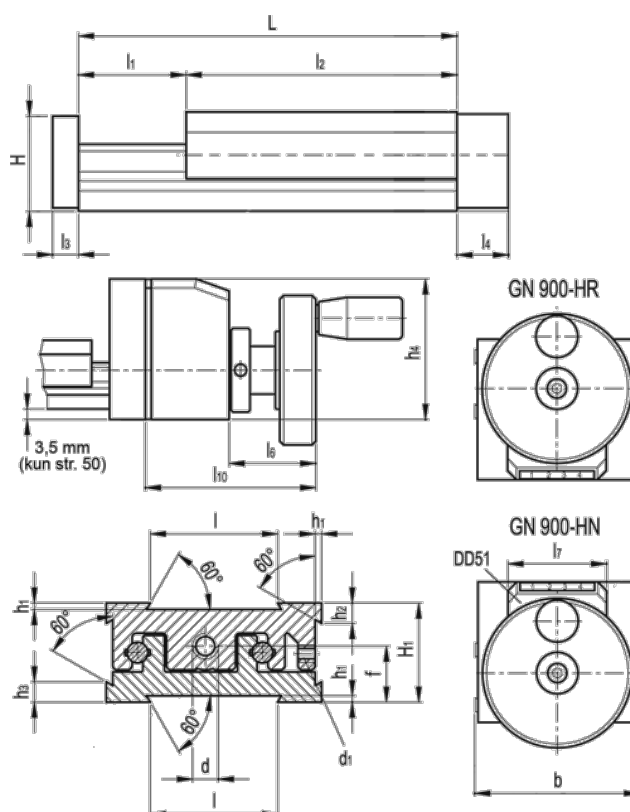

Varenummer: 20778023  
 Beskrivelse: Justerbar slædeenhed  
 GN 900-80-220-100-HN-1

## Mål

b = 80	h3 = 10.0	l7 = 33
d = M8x1	h4 = 51	l10 = 66
d1 = M5	l = 50	
f = 20.5	L - l1 = 220-100	
H = 35.5	l2 = 120	
h1 = 2.0	l3 = 8	
H1 = 36	l4 = 16	
h2 = 10.0	l6 = 31	